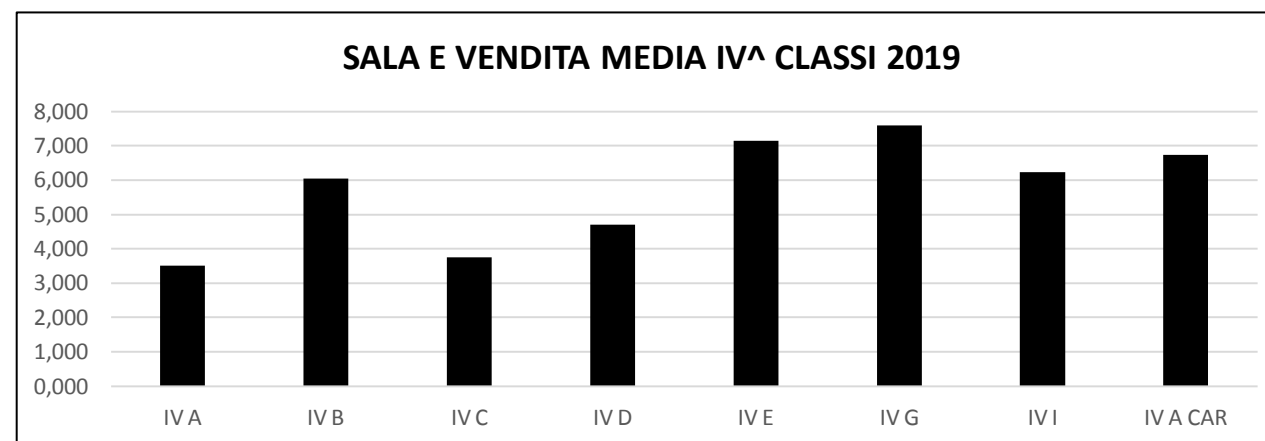

SALA E VENDITA	
I A	7,300
I B	5,400
I C	8,140
I D	8,180
I E	7,710
I F	6,880
I G	7,320
I H	4,930
I I	7,430
I L	8,770
I M	8,650
I N	7,650
I A- CAR	6,400
I B-CAR	7,200

SALA E VENDITA	
IV A	3,500
IV B	6,050
IV C	3,750
IV D	4,710
IV E	7,140
IV G	7,600
IV I	6,230
IV A CAR	6,740

SALA E VENDITA	
II A	5,440
II B	4,940
II C	5,830
II D	5,200
II E	4,000
II F	5,000
II G	4,790
II H	4,810
II I	5,330
II L	5,810
II M	8,000
II A-CAR	5,100