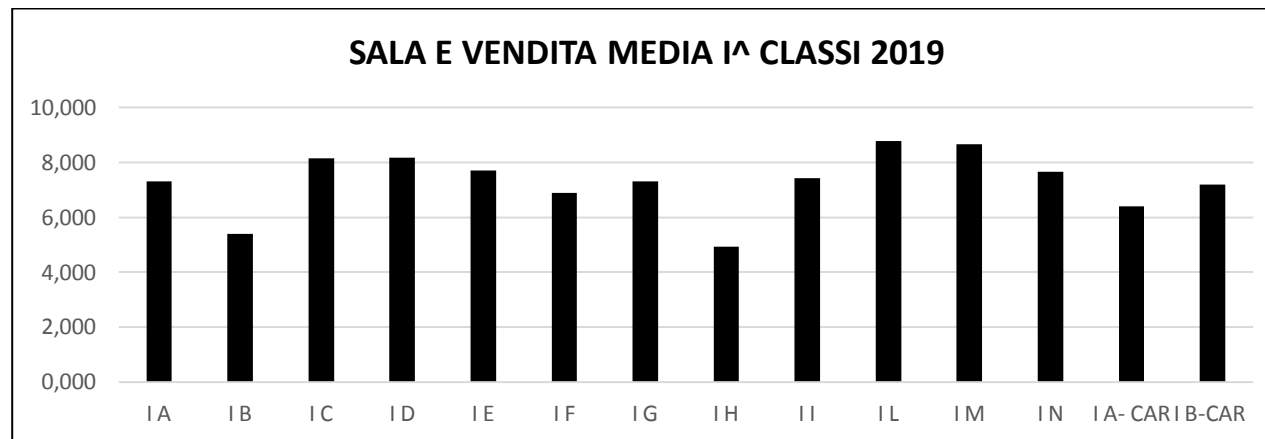

SALA E VENDITA	
I A	7,300
I B	5,400
I C	8,140
I D	8,180
I E	7,710
I F	6,880
I G	7,320
I H	4,930
I I	7,430
I L	8,770
I M	8,650
I N	7,650
I A- CAR	6,400
I B-CAR	7,200

SALA E VENDITA	
IV A	3,500
IV B	6,050
IV C	3,750
IV D	4,710
IV E	7,140
IV G	7,600
IV I	6,230
IV A CAR	6,740

SALA E VENDITA	
II A	5,440
II B	4,940
II C	5,830
II D	5,200
II E	4,000
II F	5,000
II G	4,790
II H	4,810
II I	5,330
II L	5,810
II M	8,000
II A-CAR	5,100