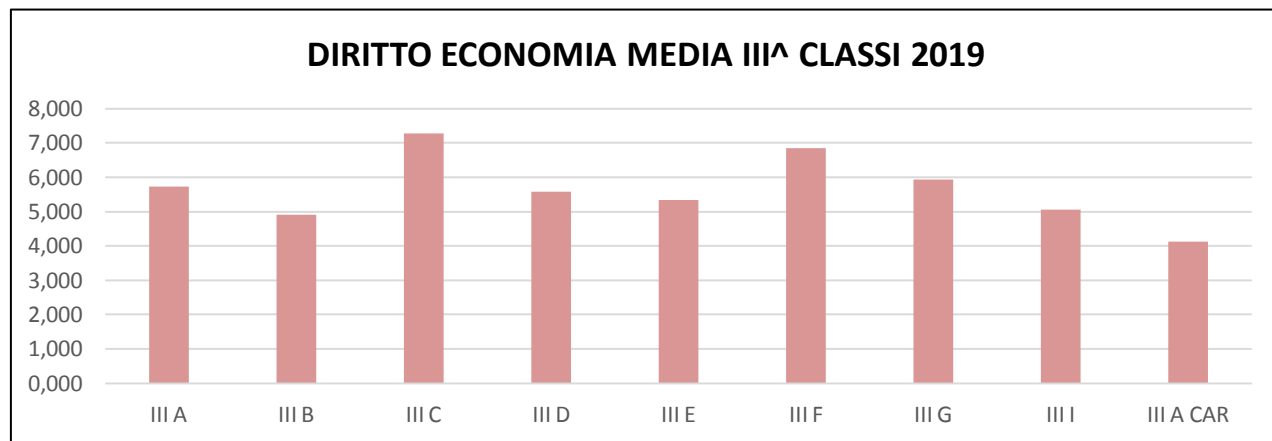

	DIRITTO ECONOMIA
I A	6,400
I B	7,000
I C	7,210
I D	6,910
I E	6,760
I F	6,290
I G	7,210
I H	6,930
I I	6,830
I L	6,920
I M	7,760
I N	6,880
I A-CAR	7,600
I B-CAR	7,100

	DIRITTO ECONOMIA
III A	5,730
III B	4,910
III C	7,270
III D	5,580
III E	5,330
III F	6,840
III G	5,940
III I	5,060
III A CAR	4,120

	DIRITTO ECONOMIA
IV A	6,290
IV B	6,270
IV C	6,920
IV D	5,940
IV E	6,130
IV F	7,000
IV G	8,130
IV H	6,730
IV I	5,920
IV A CAR	6,390

	DIRITTO ECONOMIA
II A	7,190
II B	7,060
II C	6,000
II D	6,730
II E	6,710
II F	6,380
II G	6,790
II H	5,690
II I	6,530
II L	6,730
II M	6,000
II A-CAR	5,860