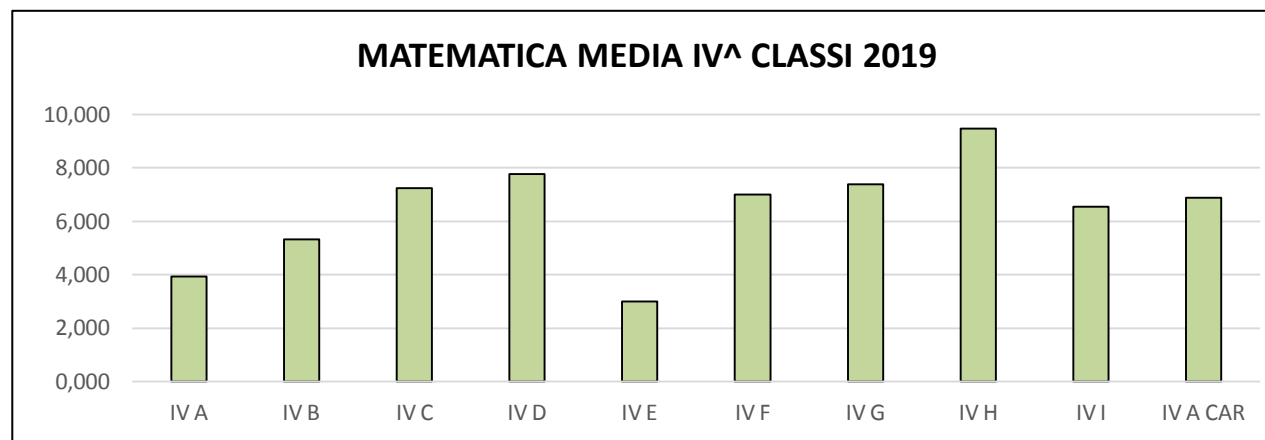

	MATEMATICA
I A	7,100
I B	5,500
I C	6,900
I D	7,000
I E	6,800
I F	6,200
I G	5,900
I H	3,800
I I	5,800
I L	5,800
I M	6,900
I N	5,500
I A-CAR	5,900
I B-CAR	6,200

	MATEMATICA
III A	2,820
III B	6,000
III C	4,730
III D	9,000
III E	7,390
III F	7,600
III G	4,180
III H	6,000
III I	4,810
III A CAR	4,000

	MATEMATICA
IV A	3.930
IV B	5.320
IV C	7.250
IV D	7.760
IV E	3.000
IV F	7.000
IV G	7.380
IV H	9.470
IV I	6.540
IV A CAR	6.870

	MATEMATICA
II A	6.440
IIB	3.940
IIC	5.330
IID	6.530
IIE	6.430
IIF	4.380
IIG	4.930
IIH	4.000
III	6.400
II L	5.530
IIM	5.310
IIA-CAR	3.710