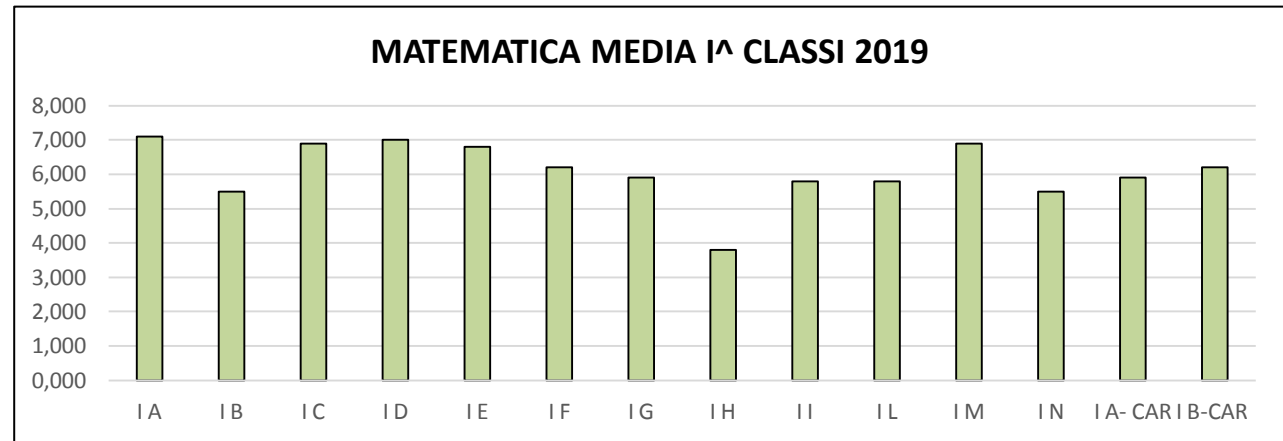

	MATEMATICA
I A	7,100
I B	5,500
I C	6,900
I D	7,000
I E	6,800
I F	6,200
I G	5,900
I H	3,800
I I	5,800
I L	5,800
I M	6,900
I N	5,500
I A-CAR	5,900
I B-CAR	6,200

	MATEMATICA
III A	2,820
III B	6,000
III C	4,730
III D	9,000
III E	7,390
III F	7,600
III G	4,180
III H	6,000
III I	4,810
III A CAR	4,000

	MATEMATICA
IV A	3.930
IV B	5.320
IV C	7.250
IV D	7.760
IV E	3.000
IV F	7.000
IV G	7.380
IV H	9.470
IV I	6.540
IV A CAR	6.870

	MATEMATICA
II A	6.440
IIB	3.940
IIC	5.330
IID	6.530
IIE	6.430
IIF	4.380
IIG	4.930
IIH	4.000
III	6.400
II L	5.530
IIM	5.310
IIA-CAR	3.710