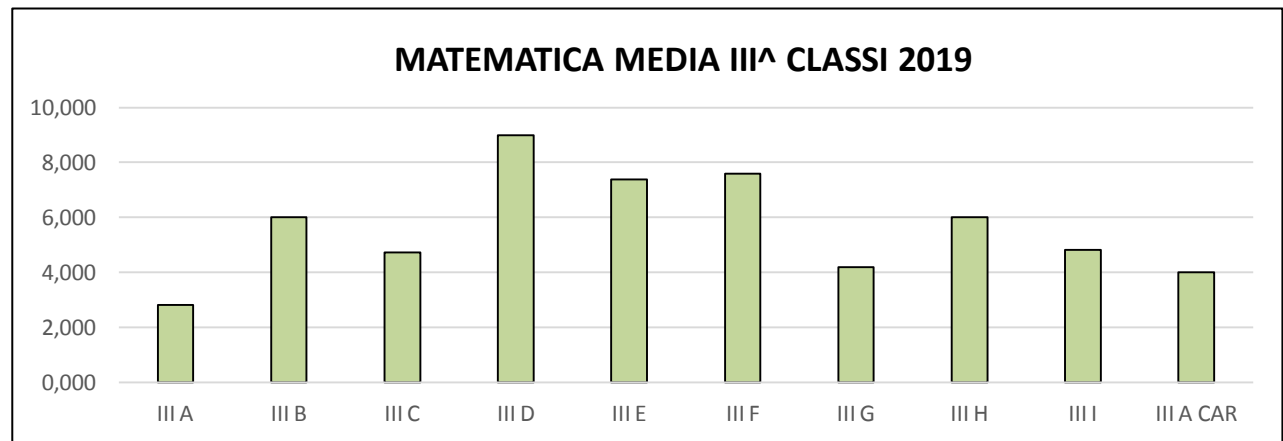

	MATEMATICA
I A	7,100
I B	5,500
I C	6,900
I D	7,000
I E	6,800
I F	6,200
I G	5,900
I H	3,800
I I	5,800
I L	5,800
I M	6,900
I N	5,500
I A-CAR	5,900
I B-CAR	6,200

	MATEMATICA
III A	2,820
III B	6,000
III C	4,730
III D	9,000
III E	7,390
III F	7,600
III G	4,180
III H	6,000
III I	4,810
III A CAR	4,000

	MATEMATICA
IV A	3.930
IV B	5.320
IV C	7.250
IV D	7.760
IV E	3.000
IV F	7.000
IV G	7.380
IV H	9.470
IV I	6.540
IV A CAR	6.870

	MATEMATICA
II A	6.440
IIB	3.940
IIC	5.330
IID	6.530
IIE	6.430
IIF	4.380
IIG	4.930
IIH	4.000
III	6.400
II L	5.530
IIM	5.310
IIA-CAR	3.710